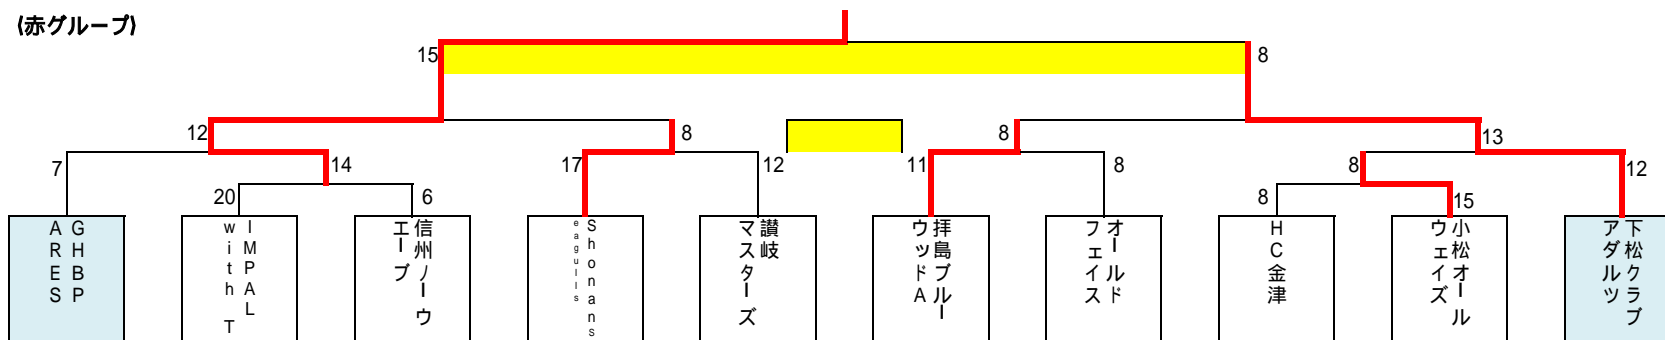

【男子順位決定型20チーム(Bタイプ)】

(青グループ)

(赤グループ)

B21	HC群馬サファリ	12	×	16	待兼シニア
B22	信州ノーウエーブ	8	×	9	HC金津
B23	白石クラブマスターズ	18	×	16	静岡マスターズ
B24	讃岐マスターズ	12	×	17	オールドフェイス
B25	蔵前如水会T	12	×	15	安威川クラブ
B26	GHBP ARES	14	×	9	小松オールウェイズ

D3の敗者:4試合出来てLuckyだと思って!?

D5及びD6については、交流試合の意味合いです。