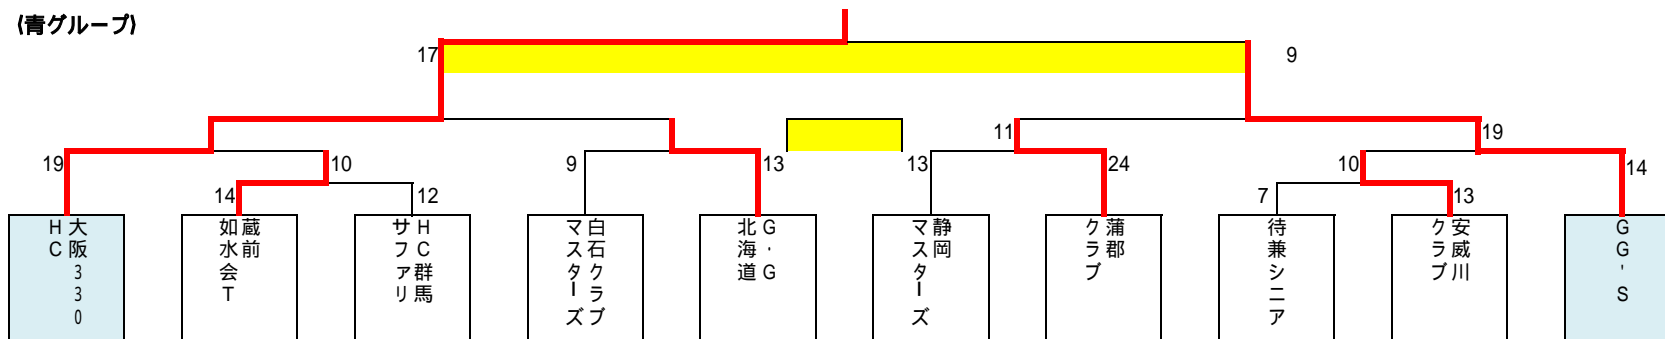

【男子順位決定型20チーム(Bタイプ)】

(青グループ)

(赤グループ)

B21	HC群馬サファリ	12	×	16	待兼シニア
B22	信州ノーウエーブ	8	×	9	HC金津
B23	白石クラブマスターズ	18	×	16	静岡マスターズ
B24	讃岐マスターズ	12	×	17	オールドフェイス
B25	蔵前如水会T	12	×	15	安威川クラブ
B26	GHBP ARES	14	×	9	小松オールウェイズ

D3の敗者:4試合出来てLuckyだと思って!?

D5及びD6については、交流試合の意味合いです。