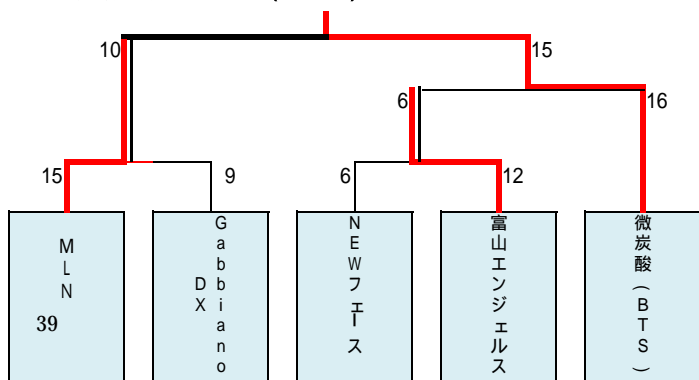

【女子順位決定型5チーム(Dタイプ)】

D4	NEWフェイス	10	×	18	MLN
D5	微炭酸 (BTS)	9	×	10	Gabbiano DX
D6	NEWフェイス	12	×	0	Gabbiano DX
D7	Gabbiano DX	7	×	7	富山エンジェルス
D8	MLN	10	×	15	微炭酸 (BTS)

D3の敗者:4試合出来てLuckyだと思って!?

D5及びD6については、交流試合の意味合いです。